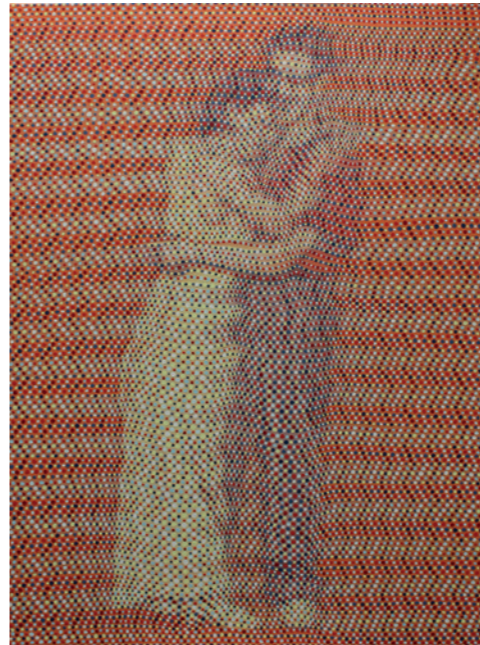

Willi Gilli & Friends
30.04. bis 21.05.2023

Vernissage: Sonntag, 30.04.2023, 11 Uhr
Begrüßung: Sarina Pfründer, Bürgermeisterin
Einführung: Thomas Lindemann

Galerie im Bürgerhaus
Hauptstraße 95, 75056 Sulzfeld
Öffnungszeiten: dienstags und donnerstags 16–18 Uhr, sonntags 14–18 Uhr.

Willi Gilli &
Friends
Manfred
Binzer
Andreas Lau
Werner
Schmidt

Willi Gilli, Die Wasser, 2005, Öl auf Leinwand

Werner Schmidt, o.T. (Schwarzes Kreuz), 2016,
Mischtechnik auf Papier, 70 x 100 cm

Andreas Lau, Lovers 5 (DerTanz), 2017

Manfred Binzer, o.T., Öl auf Leinwand, 100 x 120 cm